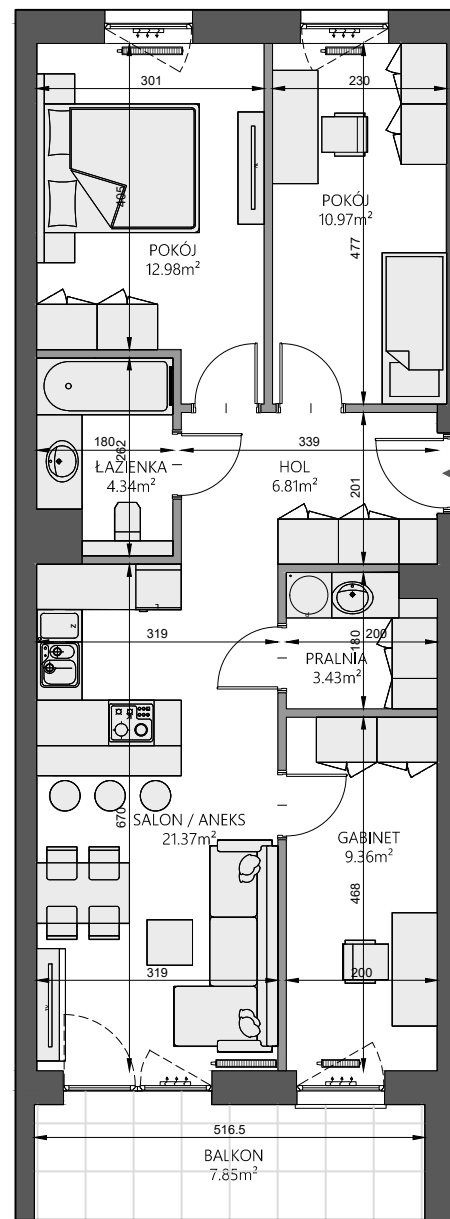

APARTAMENTY PRUSA

CZARNA BIAŁOSTOCKA

BUDOWNICTWO

EMIL BORYS

MIESZKANIE M16

parter / klatka B / 69,26m²

M16	69,26m ²
HOL	6,81m ²
ŁAZIENKA	4,34m ²
SALON/ANEKS KUCHENNY	21,37m ²
GABINET	9,36m ²
PRALNIA	3,43m ²
POKÓJ	10,97m ²
POKÓJ	12,98m ²
BALKON	7,85m ²